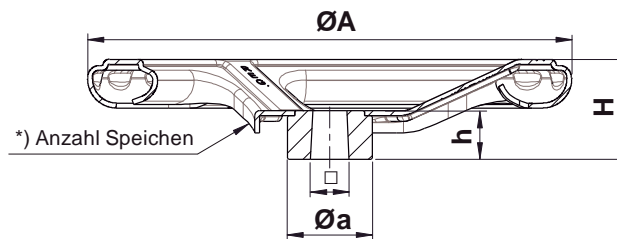

## GRATZ & BÖHM HANDRÄDER FÜR BELGICAST KEILSCHIEBER

Artikel Nummer 3.05

### Technische Daten:

- Für Schieber Typ Belgicast
- Aus C-Stahl
- Pulverbeschichtet min. 60 µm
- Farbe schwarz
- Inklusive Sechskantschraube und Scheibe aus Edelstahl

Artikel Nummer	DN mm	ØA mm	Øa mm	H mm	h mm	SW mm	*)	Schraube / Scheibe	kg
3.05.040050.00	40 - 50	200	35	41	20	14	3	M8 x 16 / ø24 x 8,5 x 2	0,8
3.05.650080.00	65 - 80	250	36	42	23	17	4	M8 x 16 / ø24 x 8,5 x 2	1,2
3.05.100000.00	100	300	42	59	28	19	5	M10 x 16 / ø30 x 10,5 x 2,5	1,6
3.05.125150.00	125 - 150	350	42	61	28	19	5	M10 x 16 / ø30 x 10,5 x 2,5	2,2