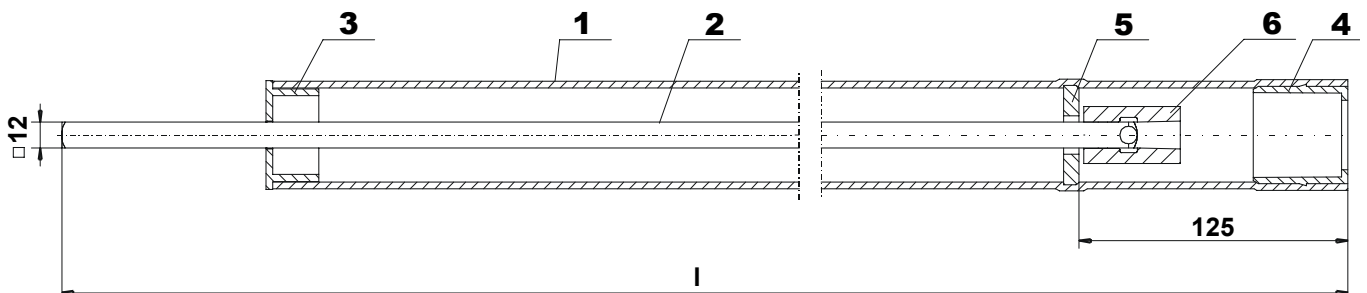

## GRATZ & BÖHM EINBAUGARNITUR STARR FÜR HAUSANSCHLUSSCHIEBER

Artikel Nummer 4.10

### Technische Daten:

- Bajonettverschluß – kein verstemmen notwendig
- RD = 1,00m oder 1,25m oder 1,50m
- Schlüsselstange aus St 37.2, verzinkt
- Rundschröner aus GTW40

Pos.	Benennung	Material
1	Hülsrohr	KSX50 6/4"
2	Schlüsselstange	St 37.2
3	Abdeckkappe	Hostaform
4	Bajonettverschluß	Hostaform
5	Scheibe	Hostaform
6	Rundschröner	GTW 40

Artikel Nummer	RD m	l mm	kg
4.10.000100.00	1,00	848	1,4
4.10.000125.00	1,25	1098	1,8
4.10.000150.00	1,50	1348	2,2